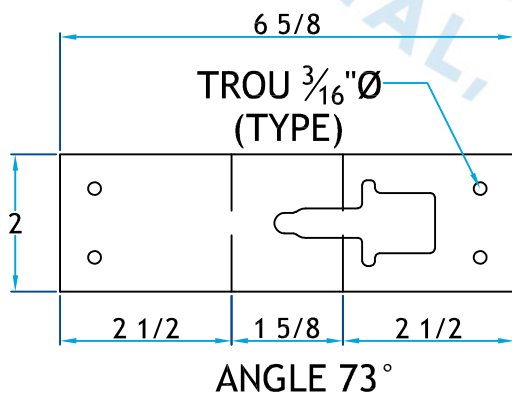

Description

Le support à tige filetée (tige non-incluse) est utilisé pour fixer un conduit sur une poutre

Support à tige filleté

Code Produit	Dimension
100R_.25/.375_G20	Voir dimension au plan

Informations supplémentaires