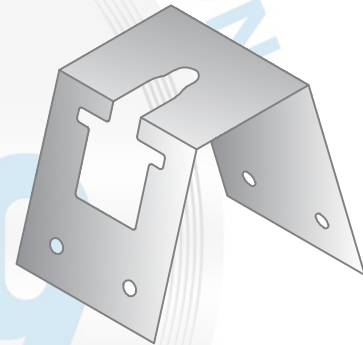

Description

Le support à tige filetée (tige non-incluse) est utilisé pour fixer un conduit sur une poutre

Support à tige filleté

Code Produit	Dimension
100R_.25/.375_G20	Voir dimension au plan

Informations supplémentaires