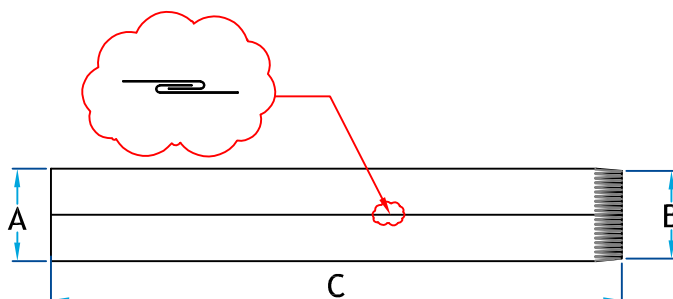

JOINT SOUDÉ