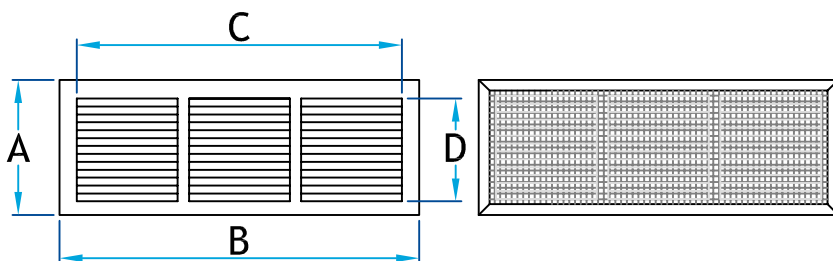

Informations supplémentaires

Disponible en gauge et dimension standard seulement

Pour référence seulement

www.lmi-caf.com

325, Grande Caroline, Rougemont, QC J0L 1M0

Montréal: 514-878-9675 | Rougemont: 450-469-4935 | Fax: 450-469-4786