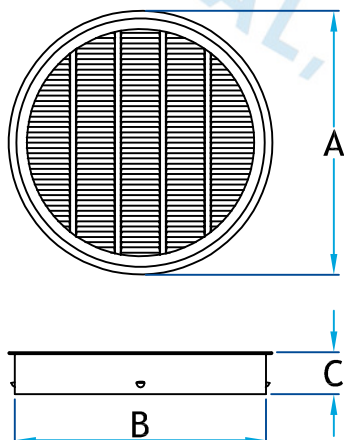

Description

Mini-vent utilisé comme ventilation supplémentaire au soffite d'avant-toit

Fabrication en aluminium

2409 - Vendu à la douzaine en emballage de plastique

2409U - Vendu à l'unité

«Mini-vent» aluminium

Code Produit	Dimension		
	A	B	C
2409_1_A.025	1 ½	1	¾
2409_2_A.025	2 ½	2	1 ⅛
2409_3_A.025	2 ¾	3	1 ⅛
2409_4_A.025	4 ⅞	4	1 ⅛
2409_5_A.025	5 ⅞	5	1
2409_6_A.025	6 ¼	6	1

Informations supplémentaires

Disponible en gauge et dimension standard seulement