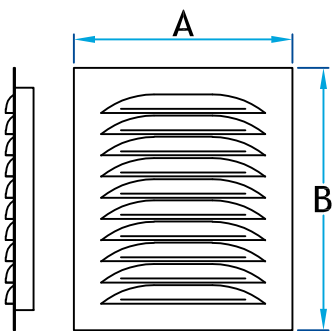

LE MATÉRIEL INDUSTRIEL
INDUSTRIAL SUPPLIES

#2410A - Évent à lames en aluminium .016 - simple avec grillage

Fabriqué au Québec

Description

Évent en aluminium .016 utilisé pour changer l'air

Munie d'un grillage 1/4" x 1/4"

Évent à lames en aluminium .016 - simple avec grillage

Code Produit	Dimension			
	A	B	C	D
2410A_8X8_A.016	10 ¼	10 ¾	8 7/16	8 ½
2410A_8X10_A.016	10 ¼	12 ¾	8 7/16	10 ½
2410A_8X12_A.016	10 ¼	14 ¾	8 7/16	12 ½
2410A_8X16_A.016	10 ¼	18 ¾	8 7/16	16 ½
2410A_10X10_A.016	12 ¼	12 ¾	10 7/16	10 ½
2410A_12X12_A.016	14 ¼	14 ¾	12 7/16	12 ½
2410A_12X16_A.016	14 ¼	18 ¾	12 7/16	16 ½
2410A_12X18_A.016	14 ¼	20 ¾	12 7/16	18 ½
2410A_12X24_A.016	14 ¼	26 ¾	12 7/16	24 ½

VUE AVANT

VUE ARRIÈRE

Informations supplémentaires

Disponible en gauge et dimension standard seulement

Pour référence seulement

www.lmi-caf.com

325, Grande Caroline, Rougemont, QC J0L 1M0

Montréal: 514-878-9675 | Rougemont: 450-469-4935 | Fax: 450-469-4786