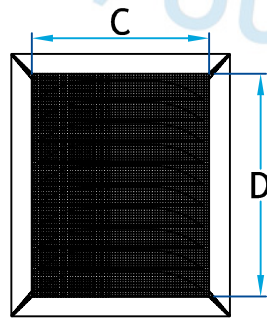

LE MATÉRIEL INDUSTRIEL
INDUSTRIAL SUPPLIES

#2410A - Évent à lames en aluminium .016 - simple avec grillage

Fabriqué au Québec

Description

Évent en aluminium .016 utilisé pour changer l'air

Munie d'un grillage 1/4" x 1/4"

Évent à lames en aluminium .016 - simple avec grillage

Code Produit	Dimension			
	A	B	C	D
2410A_8X8_A.016	10 ¼	10 ¾	8 7/16	8 ½
2410A_8X10_A.016	10 ¼	12 ¾	8 7/16	10 ½
2410A_8X12_A.016	10 ¼	14 ¾	8 7/16	12 ½
2410A_8X16_A.016	10 ¼	18 ¾	8 7/16	16 ½
2410A_10X10_A.016	12 ¼	12 ¾	10 7/16	10 ½
2410A_12X12_A.016	14 ¼	14 ¾	12 7/16	12 ½
2410A_12X16_A.016	14 ¼	18 ¾	12 7/16	16 ½
2410A_12X18_A.016	14 ¼	20 ¾	12 7/16	18 ½
2410A_12X24_A.016	14 ¼	26 ¾	12 7/16	24 ½

VUE AVANT

VUE ARRIÈRE

Informations supplémentaires

Disponible en gauge et dimension standard seulement

Pour référence seulement

www.lmi-caf.com

325, Grande Caroline, Rougemont, QC J0L 1M0

Montréal: 514-878-9675 | Rougemont: 450-469-4935 | Fax: 450-469-4786