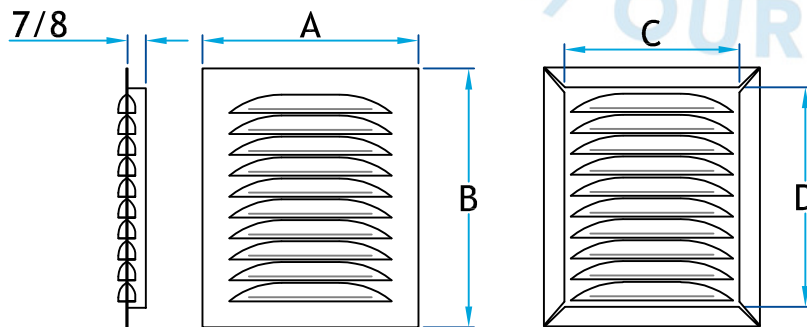

Description

Évent en aluminium antirafale .016 utilisé pour changer l'air

Évent en aluminium antirafale .016

Code Produit	Dimension			
	A	B	C	D
2410B_8X8_A.016	10 ¼	10 ¾	8 7/16	8 ½
2410B_8X10_A.016	10 ¼	12 ¾	8 7/16	10 ½
2410B_8X12_A.016	10 ¼	14 ¾	8 7/16	12 ½
2410B_8X16_A.016	10 ¼	18 ¾	8 7/16	16 ½
2410B_10X10_A.016	12 ¼	12 ¾	10 7/16	10 ½
2410B_12X12_A.016	14 ¼	14 ¾	12 7/16	12 ½
2410B_12X16_A.016	14 ¼	18 ¾	12 7/16	16 ½
2410B_12X18_A.016	14 ¼	20 ¾	12 7/16	18 ½
2410B_12X24_A.016	14 ¼	26 ¾	12 7/16	24 ½

VUE AVANT

VUE ARRIÈRE

Informations supplémentaires

Disponible en gauge et dimension standard seulement

Pour référence seulement

www.lmi-caf.com

325, Grande Caroline, Rougemont, QC J0L 1M0

Montréal: 514-878-9675 | Rougemont: 450-469-4935 | Fax: 450-469-4786