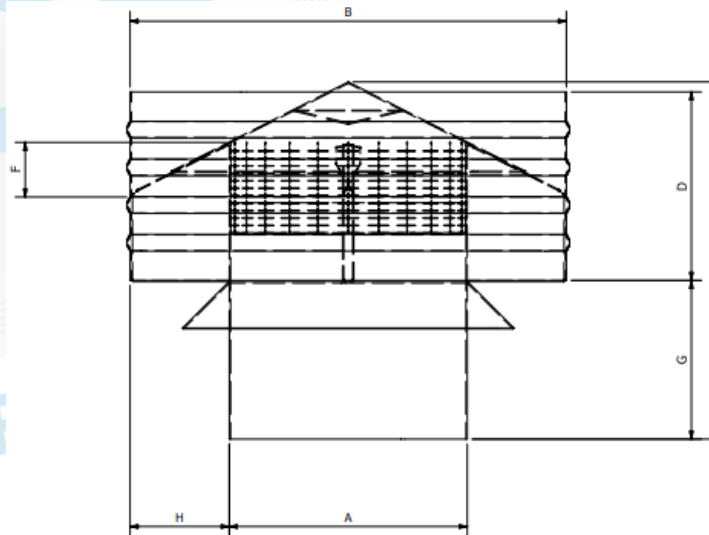

Description

Évent en aluminium antirafale .016 utilisé pour changer l'air

Code Produit	Eveco								DEBIT SP.INC
	Dimension								
	A	B	C	D	E	F	G	H	
2414_6_G24	6	11.75	9	4.75	9	1.5	4	2.5	28.2
2414_8_G24	8	13.75	10	5.5	0	2	0	2.75	49.8
2414_10_G24	10	16.5	11	6	0	2.5	0	3.25	78.5
2414_12_G24	12	19.25	12	6.75	0	3	0	3.5	113
2414_14_G24	14	22.13	13	7.5	0	3.5	0	4	154
2414_16_G24	16	25	14	8	0	4	0	4.5	201
2414_18_G24	18	27.75	15	9	0	4.5	0	4.75	254
2414_20_G24	20	31	16	10	0	5	0	5	300