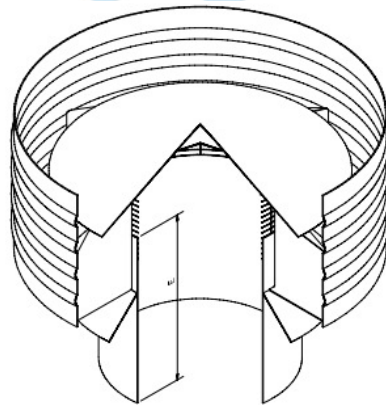

Description

Évent en aluminium antirafale .016 utilisé pour changer l'air

Code Produit	Eveco								DEBIT SP.INC
	Dimension								
	A	B	C	D	E	F	G	H	
2414_6_G24	6	11.75	9	4.75	9	1.5	4	2.5	28.2
2414_8_G24	8	13.75	10	5.5	0	2	0	2.75	49.8
2414_10_G24	10	16.5	11	6	0	2.5	0	3.25	78.5
2414_12_G24	12	19.25	12	6.75	0	3	0	3.5	113
2414_14_G24	14	22.13	13	7.5	0	3.5	0	4	154
2414_16_G24	16	25	14	8	0	4	0	4.5	201
2414_18_G24	18	27.75	15	9	0	4.5	0	4.75	254
2414_20_G24	20	31	16	10	0	5	0	5	300