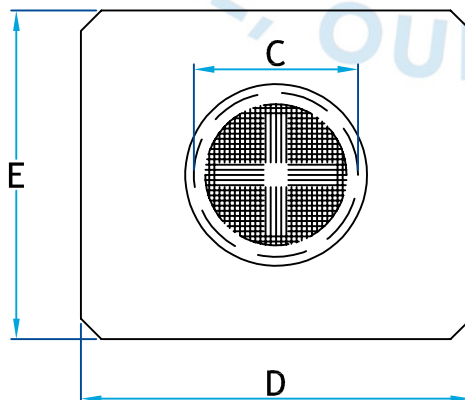

Description

Aérateur de toiture utilisé pour évacuer l'humidité en dehors du bâtiment de toiture

Aérateur de toiture - Ouverture 8"

Code Produit	Dimension				
	A	B	C	D	E
2422_G28	4 ½	11 ¾	8	19	16

Informations supplémentaires