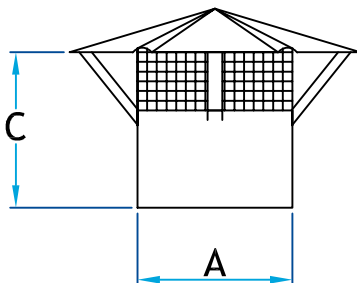

Description

Chapeau de cheminée protégé des précipitations et aide à contrôler les retours d'air

Muni d'un grillage ¼" X ¼"

Fabrication en acier galvanisé

Pare-étincelles

Code Produit	Dimension		
	A	B	C
2432_3_G28	3	9	7 1/16
2432_4_G28	4	9	7 1/8
2432_5_G28	5	11	7 1/16
2432_6_G28	6	11	8 1/8
2432_7_G28	7	15	9 15/16
2432_8_G28	8	15	9 1/16
2432_9_G28	10	17	10 13/16
2432_10_G28	12	17	10 1/16
2432_12_G28	14	21	10 13/16
2432_14_G28	14	21	10 1/8