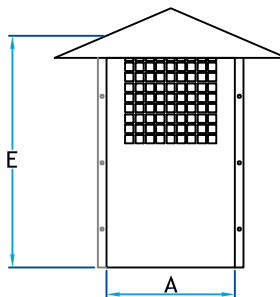

## Description

Chapeau de cheminée qui empêche la pluie de pénétrer et aide à contrôler les retours d'air

### Pare-étincelles galvanisé avec boulons

Code Produit	Dimension				
	A	B	C	D	E
2432C_8X8_G26	7 ¾	7 ¾	14	14	14
2432C_8X10_G26	7 ¾	9 ¾	14	16	14
2432C_8X12_G26	7 ¾	11 ¾	14	18	14
2432C_8X16_G26	7 ¾	15 ¾	14	22	14
2432C_10X10_G26	9 ¾	9 ¾	16	16	14
2432C_10X12_G26	9 ¾	11 ¾	16	18	14
2432C_12X12_G26	11 ¾	11 ¾	18	18	14
2432C_16X16_G26	15 ¾	15 ¾	22	22	14