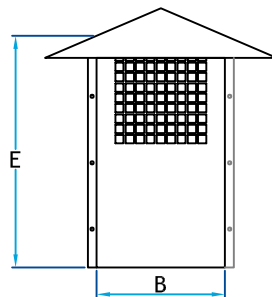

## Description

Chapeau de cheminée qui empêche la pluie de pénétrer et aide à contrôler les retours d'air

### Pare-étincelles galvanisé avec boulons

Code Produit	Dimension				
	A	B	C	D	E
2432C_8X8_G26	7 ¾	7 ¾	14	14	14
2432C_8X10_G26	7 ¾	9 ¾	14	16	14
2432C_8X12_G26	7 ¾	11 ¾	14	18	14
2432C_8X16_G26	7 ¾	15 ¾	14	22	14
2432C_10X10_G26	9 ¾	9 ¾	16	16	14
2432C_10X12_G26	9 ¾	11 ¾	16	18	14
2432C_12X12_G26	11 ¾	11 ¾	18	18	14
2432C_16X16_G26	15 ¾	15 ¾	22	22	14