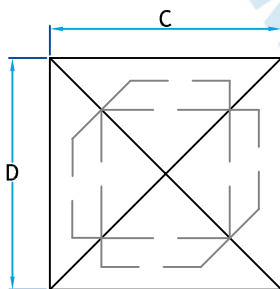

## Description

Chapeau de cheminée qui empêche la pluie de pénétrer et aide à contrôler les retours d'air

### Pare-étincelles galvanisé avec boulons

Code Produit	Dimension				
	A	B	C	D	E
2432C_8X8_G26	7 ¾	7 ¾	14	14	14
2432C_8X10_G26	7 ¾	9 ¾	14	16	14
2432C_8X12_G26	7 ¾	11 ¾	14	18	14
2432C_8X16_G26	7 ¾	15 ¾	14	22	14
2432C_10X10_G26	9 ¾	9 ¾	16	16	14
2432C_10X12_G26	9 ¾	11 ¾	16	18	14
2432C_12X12_G26	11 ¾	11 ¾	18	18	14
2432C_16X16_G26	15 ¾	15 ¾	22	22	14