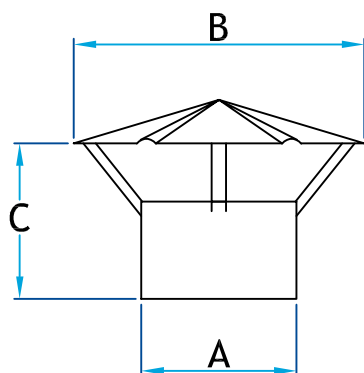

Description

Chapeau de cheminée protège des précipitations, aide à contrôler les retours d'air et les tisons/étincelles

Muni d'un grillage ¼" X ¼"

Fabrication en acier galvanisé

Chapeau de cheminée

Code Produit	Dimension		
	A	B	C
2433_3_G28	3	9	7 1/16
2433_4_G28	4	9	7 1/8
2433_5_G28	5	11	7 1/16
2433_6_G28	6	11	8 1/8
2433_7_G28	7	15	9 15/16
2433_8_G28	8	15	9 1/16
2433_9_G28	10	17	10 13/16
2433_10_G28	12	17	10 1/16
2433_12_G28	14	21	10 13/16
2433_14_G28	14	21	10 1/8