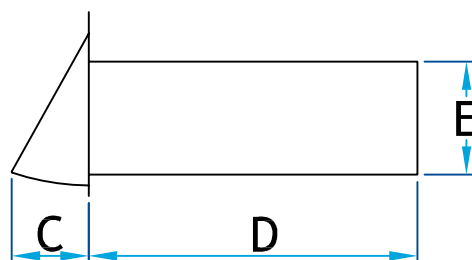

GRILLAGE 1/4"