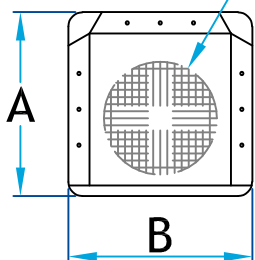

GRILLAGE 1/4"