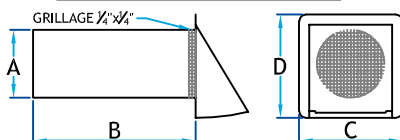

Informations supplémentaires

Disponible en dimension et gauge standard seulement

Pour référence seulement

www.lmi-caf.com

325, Grande Caroline, Rougemont, QC J0L 1M0

Montréal: 514-878-9675 | Rougemont: 450-469-4935 | Fax: 450-469-4786