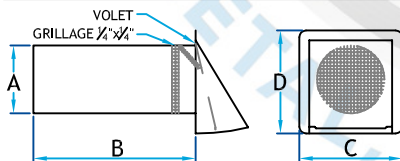

ÉVÉNEMENT AVEC VOLET ET GRILLAGE

ÉVÉNEMENT AVEC VOLET