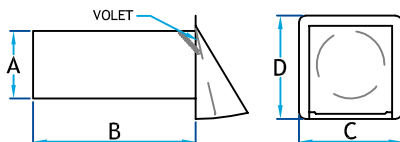

ÉVÉNEMENT AVEC GRILLAGE