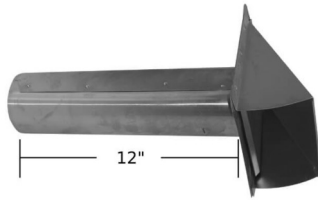

## Description

Événement de sécheuse utilisé pour évacuer l'air d'un ventilateur de salle de bain, d'une sécheuse ou d'une hotte de cuisine

Fabriqué en Aluminium .025

Disponible avec volet et grillage, volet seul ou grillage 1/4"x1/4" seul sur demande

### Événement de sécheuse Aluminium 0.016 Aérex

Code Produit	Dimension			
	A	B	C	D
2473A_GR.25_VOL_A.025	3	12	6 1/2	6 1/2
2473A_GR.25_A.025	3	12	6 1/2	6 1/2
2473A_REG_A.025	3	12	6 1/2	6 1/2
2474A_GR.25_VOL_A.025	4	12	6 1/2	6 1/2
2474A_GR.25_A.025	4	12	6 1/2	6 1/2
2474A_REG_A.025	4	12	6 1/2	6 1/2
2475A_GR.25_VOL_A.025	5	12	7 5/8	7 5/8
2475A_REG_A.025	5	12	7 5/8	7 5/8
2476A_GR.25_VOL_A.025	6	12	8 1/8	8 1/8
2476A_REG_A.025	6	12	8 1/8	8 1/8