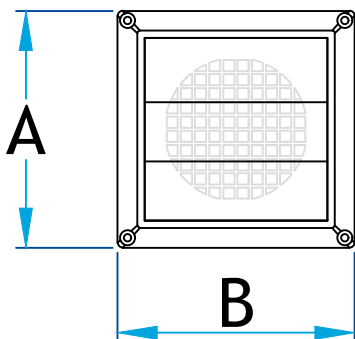

## Description

Volet seul en plastique avec grillage 1/4" utilisé pour évacuer l'air

### Volet seul en plastique avec grillage 1/4

Code Produit	Dimension			
	A	B	C	D
2574C_GR.25_BL	6	6	1	3 7/8
2575C_GR.25_BL	9	9	1	4 7/8
2576C_GR.25_BL	9	9	1	5 7/8