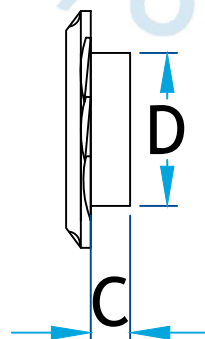

## Description

Volet seul en plastique avec grillage 1/4" utilisé pour évacuer l'air

### Volet seul en plastique avec grillage 1/4

Code Produit	Dimension			
	A	B	C	D
2574C_GR.25_BL	6	6	1	3 7/8
2575C_GR.25_BL	9	9	1	4 7/8
2576C_GR.25_BL	9	9	1	5 7/8