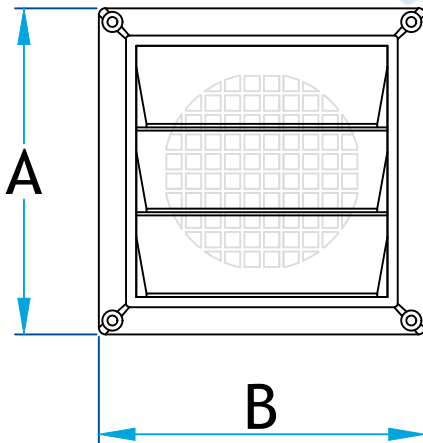

Description

Grille plastique seule avec grillage 1/4" utilisé pour évacuer l'air

Grille plastique seule avec grillage 1/4"

Code Produit	Dimension			
	A	B	C	D
2675C_GR.25_BL	9	9	1	4 ⁷ / ₈
2676C_GR.25_BL	9	9	1	5 ⁷ / ₈