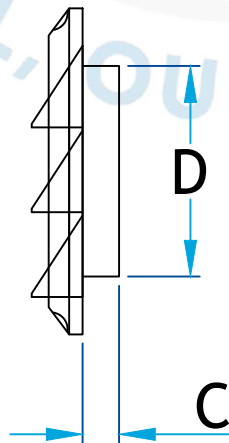

Description

Grille plastique seule avec grillage 1/4" utilisé pour évacuer l'air

Grille plastique seule avec grillage 1/4"

Code Produit	Dimension			
	A	B	C	D
2675C_GR.25_BL	9	9	1	4 ⁷ / ₈
2676C_GR.25_BL	9	9	1	5 ⁷ / ₈