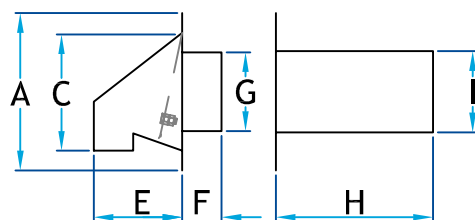

Description

Empêche les infiltrations d'air et d'eau grâce à leur volet à contrepoids ajustable. Construit en deux morceaux pour facilité l'installation.

Clapet mural 4", 5" et 6": évacuation d'air pour sècheuse, hotte de cuisine ou ventilateur de salle de bain.

Fait en acier galvanisé 22G, munie d'un clapet anti-retour. Aussi disponible en acier satiné.

Sortie murale scellée SHQ

Code Produit	Dimension								
	A	B	C	D	E	F	G	H	I
2774-1_G22_4X2L_SHQ	8	8 ½	6	6 ½	4 ½	2	4	8	4 ⅛
2775-1_G22_4X2L_SHQ	9 ½	8 ½	7 ½	7	6 ½	2	5	8	5 ⅛
2776-1_G22_4X2L_SHQ	9 ½	8 ½	7 ½	7	6 ½	2	5	8	6 ⅛