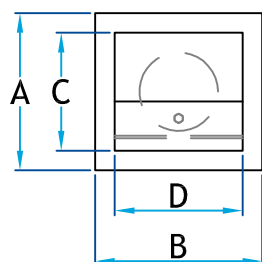

Description

Empêche les infiltrations d'air et d'eau grâce à leur volet à contrepoids ajustable. Construit en deux morceaux pour facilité l'installation.

Clapet mural 4", 5" et 6": évacuation d'air pour sècheuse, hotte de cuisine ou ventilateur de salle de bain.

Fait en acier galvanisé 22G, munie d'un clapet anti-retour. Aussi disponible en acier satiné.

Sortie murale scellée SHQ

Code Produit	Dimension								
	A	B	C	D	E	F	G	H	I
2774-1_G22_4X2L_SHQ	8	8 ½	6	6 ½	4 ½	2	4	8	4 ⅛
2775-1_G22_4X2L_SHQ	9 ½	8 ½	7 ½	7	6 ½	2	5	8	5 ⅛
2776-1_G22_4X2L_SHQ	9 ½	8 ½	7 ½	7	6 ½	2	5	8	6 ⅛