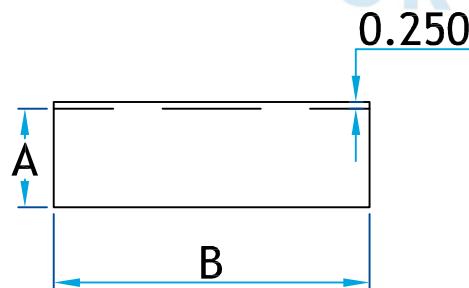

Description

Raccord universel utilisé pour raccorder l'évacuation d'air de la sècheuse

Soudé - bout uni

| Conduit mural galvanisé pour sècheuse | | |
|---------------------------------------|-----------|----|
| Code Produit | Dimension | |
| | A | B |
| 2800_4X12L_G28 | 4 | 12 |
| 2800_5X12L_G28 | 5 | 12 |
| 2800_6X12L_G28 | 6 | 12 |