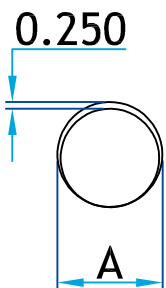

Description

Raccord universel utilisé pour raccorder l'évacuation d'air de la sècheuse

Soudé - bout uni

| Conduit mural galvanisé pour sècheuse | | |
|---------------------------------------|-----------|----|
| Code Produit | Dimension | |
| | A | B |
| 2800_4X12L_G28 | 4 | 12 |
| 2800_5X12L_G28 | 5 | 12 |
| 2800_6X12L_G28 | 6 | 12 |