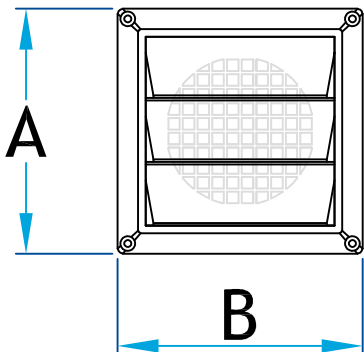

Description

Event plastique seule avec grillage $\frac{1}{4}$ " utilisé pour l'évacuation d'air de la sècheuse

Event plastique seul avec grillage 1/4

Code Produit	Dimension			
	A	B	C	D
2861C_ÉVENT_PLAST_4	6	6	1	$3\frac{7}{8}$
2861C_ÉVENT_PLAST_5	6	6	1	$4\frac{7}{8}$
2861C_ÉVENT_PLAST_6	6	6	1	$5\frac{7}{8}$