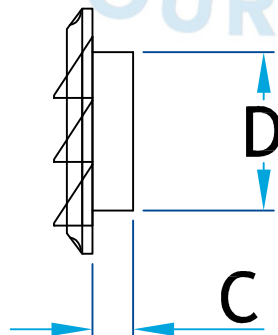

Description

Event plastique seule avec grillage $\frac{1}{4}$ " utilisé pour l'évacuation d'air de la sècheuse

Event plastique seul avec grillage 1/4

Code Produit	Dimension			
	A	B	C	D
2861C_ÉVENT_PLAST_4	6	6	1	$3\frac{7}{8}$
2861C_ÉVENT_PLAST_5	6	6	1	$4\frac{7}{8}$
2861C_ÉVENT_PLAST_6	6	6	1	$5\frac{7}{8}$