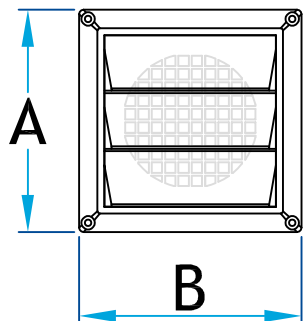

## Description

Event plastique avec union et grillage  $\frac{1}{4}$  utilisé pour évacuer l'aire d'un conduit de sècheuse, de ventilateur de salle de bain ou d'une hotte de cuisine

Grillage  $\frac{1}{4}$ "x $\frac{1}{4}$ " en plastique fixe

### Event plastique avec union et grillage 1/4

Code Produit	Dimension			
	A	B	C	D
2862PL_3-7/8X3	6	6	6	3 $\frac{7}{8}$
2862PL_4-7/8X3	6	6	6	4 $\frac{7}{8}$