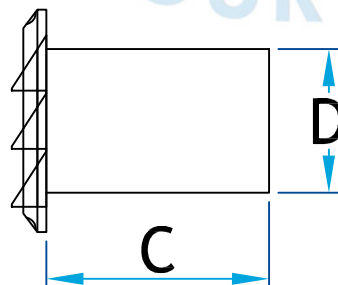

## Description

Event plastique avec union et grillage  $\frac{1}{4}$  utilisé pour évacuer l'aire d'un conduit de sècheuse, de ventilateur de salle de bain ou d'une hotte de cuisine

Grillage  $\frac{1}{4}$ "x $\frac{1}{4}$ " en plastique fixe

### Event plastique avec union et grillage 1/4

Code Produit	Dimension			
	A	B	C	D
2862PL_3-7/8X3	6	6	6	3 $\frac{7}{8}$
2862PL_4-7/8X3	6	6	6	4 $\frac{7}{8}$

## D Informations supplémentaires

Disponible en gauge et dimension standard seulement

**\*Pour référence seulement\***

[www.lmi-caf.com](http://www.lmi-caf.com)

325, Grande Caroline, Rougemont, QC J0L 1M0