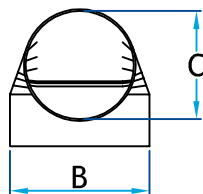

#429OV - Coude plissé 90° Rond à ovale

Fabriqué au Québec

Description

Utilisé comme embranchement à angle droit pour faire la transition d'une conduite circulaire à une conduite ovale

Fabrication en acier galvanisé

Coude plissé 90°

Code Produit	Dimension			Qte Bte
	A	B	C	
429OV_5_G30	3	6 ¼	5	16
429OV_6_G30	3	7 ¾	6	16

Informations supplémentaires

Disponible en dimension et gauge standard seulement

Pour référence seulement