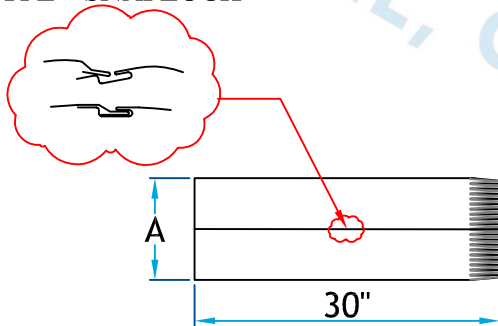

## Description

Utilisé comme conduite de ventilation

Fabrication en acier galvanisé

## Tuyau 30"

Code Produit	Dimension	Qte Bte
	A	
440C_3_G30	3	5
440C_4_G30	4	10
440C_5_G30	5	10
440C_6_G30	6	10
440C_7_G28	7	10
440C_8_G28	8	10
440C_9_G28	9	10
440C_10_G26	10	10
440C_12_G26	12	10
440C_14_G24	14	10

ATTACHE AGRAFÉ DE  
TYPE "SNAPLOCK"