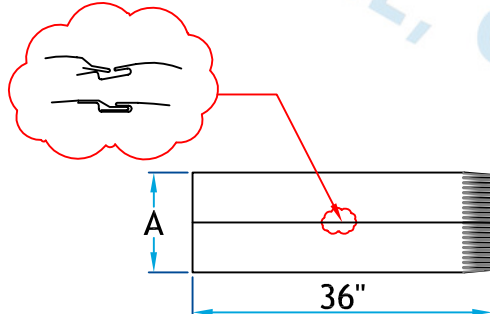

Description

Utilisé comme conduite de ventilation

Fabrication en acier galvanisé

Tuyau 36"

Code Produit	Dimension	Qte Bte
	A	
440D_3_G30	3	5
440D_4_G30	4	10
440D_5_G30	5	10
440D_6_G30	6	10
440D_7_G28	7	10
440D_8_G28	8	10
440D_9_G28	9	10
440D_10_G26	10	10
440D_12_G26	12	10
440D_14_G24	14	10

ATTACHE AGRAFÉ DE
TYPE "SNAPLOCK"

Informations supplémentaires

Disponible en gauge supérieur et dimension personnalisé sur demande

Voir item
#2140 Acier noir
#8440 Aluminium

Pour référence seulement

www.lmi-caf.com