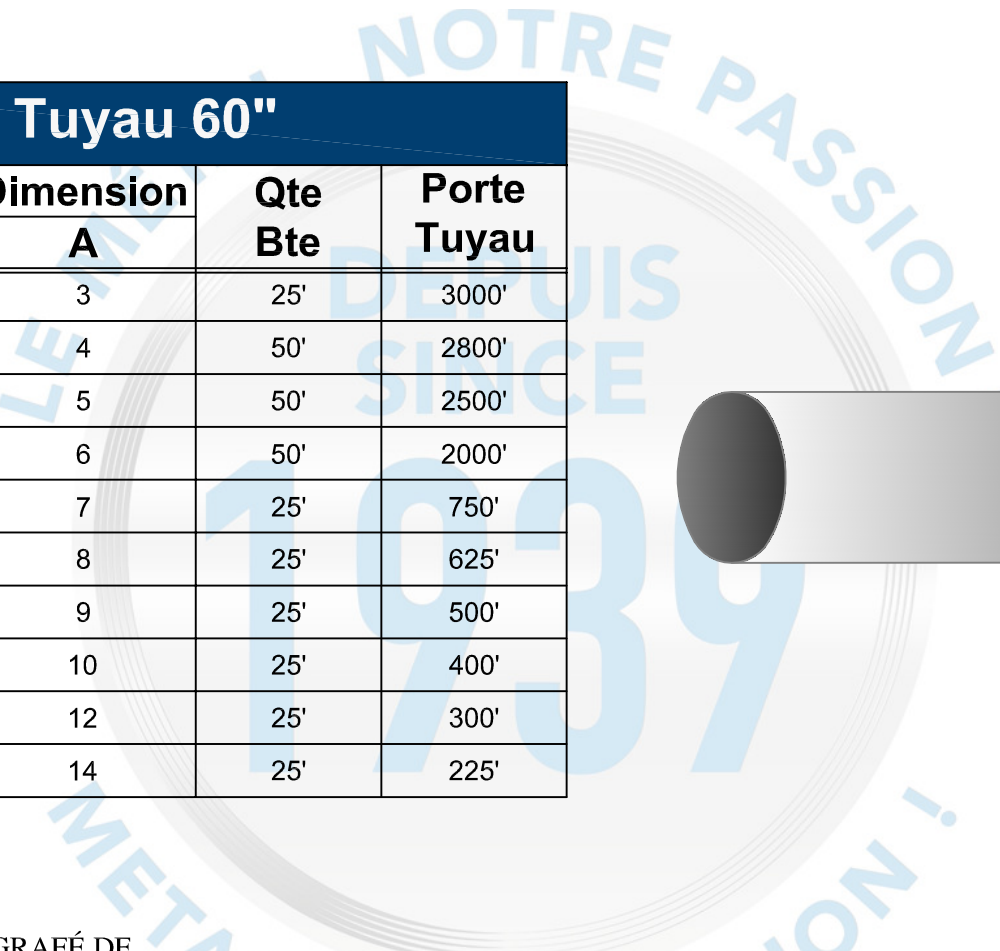

Description

Utilisé comme conduite de ventilation

Fabrication en acier galvanisé

Tuyau 60"

Code Produit	Dimension	Qte Bte	Porte Tuyau
	A		
441A_3_G32	3	25'	3000'
441A_4_G32	4	50'	2800'
441A_5_G32	5	50'	2500'
441A_6_G32	6	50'	2000'
441A_7_G28	7	25'	750'
441A_8_G28	8	25'	625'
441A_9_G28	9	25'	500'
441A_10_G28	10	25'	400'
441A_12_G28	12	25'	300'
441A_14_G28	14	25'	225'

ATTACHE AGRAFÉ DE
TYPE "SNAPLOCK"

Informations supplémentaires

Disponible en gauge supérieur et dimension personnalisé sur demande

Voir item
#1440S/1440 Acier inoxydable
#2140 Acier noir
#8440 Aluminium

Pour référence seulement