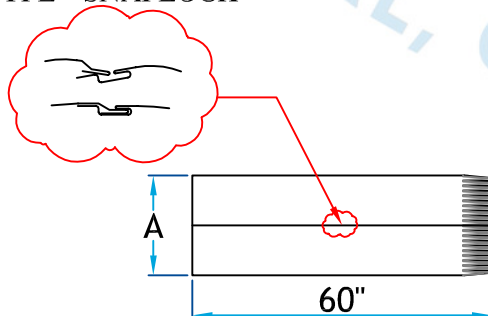

Description

Utilisé comme conduite de ventilation

Fabrication en acier galvanisé

Tuyau 60"

Code Produit	Dimension	Qte Bte	Porte Tuyau
	A		
441A_3_G32	3	25'	3000'
441A_4_G32	4	50'	2800'
441A_5_G32	5	50'	2500'
441A_6_G32	6	50'	2000'
441A_7_G28	7	25'	750'
441A_8_G28	8	25'	625'
441A_9_G28	9	25'	500'
441A_10_G28	10	25'	400'
441A_12_G28	12	25'	300'
441A_14_G28	14	25'	225'

ATTACHE AGRAFÉ DE
TYPE "SNAPLOCK"

Informations supplémentaires

Disponible en gauge supérieur et dimension personnalisé sur demande

Voir item
#1440S/1440 Acier inoxydable
#2140 Acier noir
#8440 Aluminium

Pour référence seulement