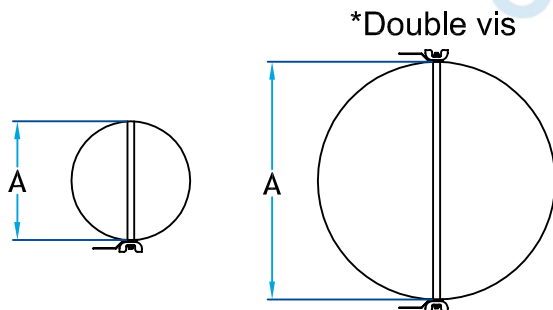

Description

Utilisé pour ajuster et équilibrer la circulation d'air d'une conduite de ventilation

Fabrication en acier galvanisé

Quincaillerie disponible sur demande

460C Clé
460N Noix papillon
460R Rondelle

Clé de débit

Code Produit	A	Qte Pqt
460_4_G26	3 ¾	250
460_5_G26	4 ¾	250
460_6_G26	5 ¾	250
460_7_G26	6 ¾	25
460_8_G26	7 ¾	25
460_9_G26	8 ¾	25
*460_10_G26_D	9 ¾	25
*460_12_G26_D	11 ¾	25
*460_14_G26_D	13 ¾	25
*460_16_G26_D	15 ¾	25
*460_18_G26_D	17 ¾	1