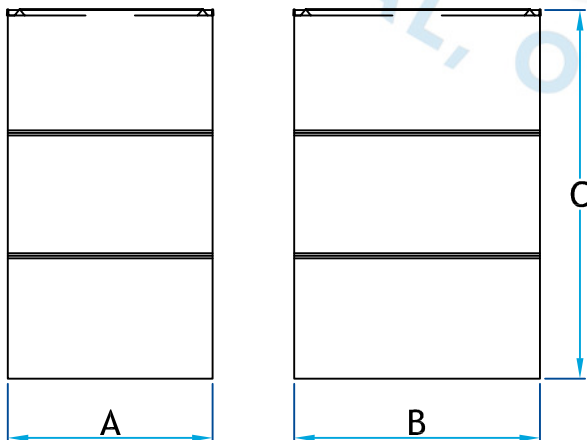

## Description

Buse utilisée comme boîtier collecteur auquel les principales gaines sont raccordées aux fins d'application de ventilation, y compris de chauffage et de climatisation

### Buse (plenum)

Code Produit	Dimension		
	A	B	C
494_inscrire	Dimensions sur demande		