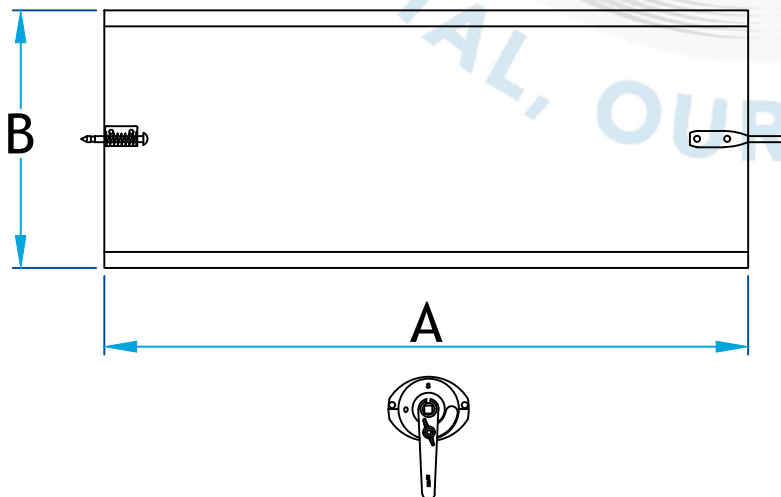

## Description

Clé de débit avec régulateur à cadran utilisée pour ajuster et équilibrer la circulation d'air d'un conduit rectangulaire aux fins d'applications de ventilation, y compris de chauffage et de climatisation.

### Clé de débit avec régulateur à cadran

Code Produit	Dimension	
	A	B
499_AxB_G24	Dimension sur demande	