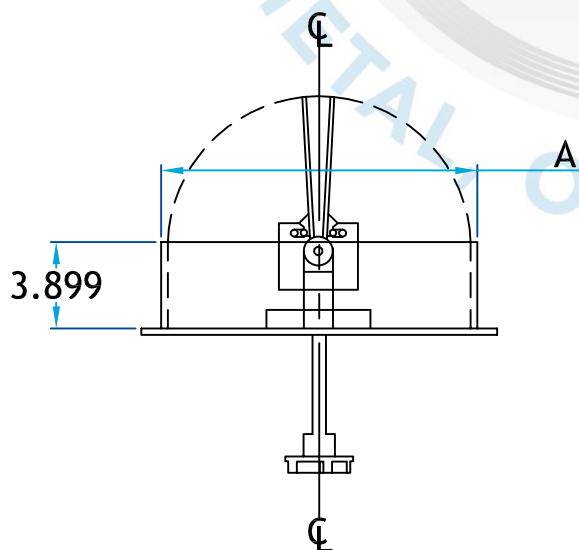

Description

Clé, cadre et volet pour diffuseur utilisé contrôler le débit d'air manuellement

Fabrication plastique blanc

Clé, cadre et volet

Code Produit	Dimension
	A
6020_6	6
6020_8	8

Informations supplémentaires

Disponible en gauge supérieur et dimension standard seulement

Pour référence seulement

www.lmi-caf.com

325, Grande Caroline, Rougemont, QC J0L 1M0

Montréal: 514-878-9675 | Rougemont: 450-469-4935 | Fax: 450-469-4786