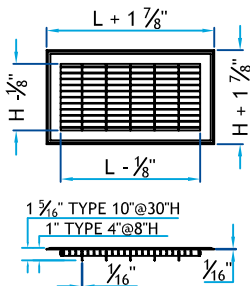

Code Produit	H	L	B/E	Code Produit	H	L	B/E	Code Produit	H	L	B/E	Code Produit	H	L	B/E
6500_4X8_CR_BL	4	8	4	6500_6X24_CR_BL	6	24	4	6500_10X20_CR_BL	10	20	2	6500_16X16_CR_BL	16	16	2
6500_4X10_CR_BL	4	10	4	6500_6X30_CR_BL	6	30	4	6500_10X24_CR_BL	10	24	2	6500_16X18_CR_BL	16	18	2
6500_4X12_CR_BL	4	12	4	6500_8X8_CR_BL	8	8	4	6500_10X30_CR_BL	10	30	2	6500_16X20_CR_BL	16	20	2
6500_4X14_CR_BL	4	14	4	6500_8X10_CR_BL	8	10	4	6500_12X12_CR_BL	12	12	2	6500_16X24_CR_BL	16	24	2
6500_4X16_CR_BL	4	16	4	6500_8X12_CR_BL	8	12	4	6500_12X14_CR_BL	12	14	2	6500_16X30_CR_BL	16	30	2
6500_4X18_CR_BL	4	18	4	6500_8X14_CR_BL	8	14	4	6500_12X16_CR_BL	12	16	2	6500_18X18_CR_BL	18	18	2
6500_4X20_CR_BL	4	20	4	6500_8X16_CR_BL	8	16	4	6500_12X18_CR_BL	12	18	2	6500_18X20_CR_BL	18	20	2
6500_4X24_CR_BL	4	24	4	6500_8X18_CR_BL	8	18	4	6500_12X20_CR_BL	12	20	2	6500_18X24_CR_BL	18	24	2
6500_4X30_CR_BL	4	30	4	6500_8X20_CR_BL	8	20	4	6500_12X24_CR_BL	12	24	2	6500_18X30_CR_BL	18	30	1
6500_6X8_CR_BL	6	8	4	6500_8X24_CR_BL	8	24	4	6500_12X30_CR_BL	12	30	2	6500_20X20_CR_BL	20	20	1
6500_6X10_CR_BL	6	10	4	6500_8X30_CR_BL	8	30	4	6500_14X14_CR_BL	14	14	2	6500_20X24_CR_BL	20	24	1
6500_6X12_CR_BL	6	12	4	6500_10X10_CR_BL	10	10	4	6500_14X16_CR_BL	14	16	2	6500_20X30_CR_BL	20	30	1
6500_6X14_CR_BL	6	14	4	6500_10X12_CR_BL	10	12	4	6500_14X18_CR_BL	14	18	2	6500_24X24_CR_BL	24	24	1
6500_6X16_CR_BL	6	16	4	6500_10X14_CR_BL	10	14	4	6500_14X20_CR_BL	14	20	2	6500_24X30_CR_BL	24	30	1
6500_6X18_CR_BL	6	18	4	6500_10X16_CR_BL	10	16	4	6500_14X24_CR_BL	14	24	2	6500_30X30_CR_BL	30	30	1
6500_6X20_CR_BL	6	20	4	6500_10X18_CR_BL	10	18	2	6500_14X30_CR_BL	14	30	2