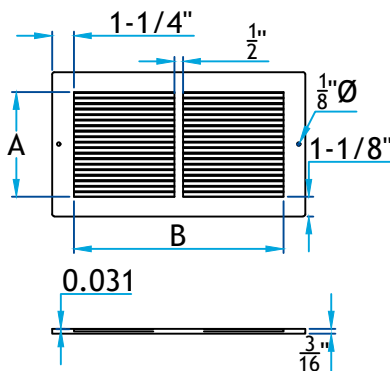

Description

Retour mural avec rebord 3/16" fabriqué en acier .030 prépeint blanc

Emballé dans une pellicule de plastique

Disponible en aluminium naturel et aluminium .020 prépeint blanc sur demande

Retour de plancher

Code Produit	A	B	PCM	BTE	Code Produit	A	B	PCM	BTE
6740_4X8_AC.030BL	3 1/2	7 1/4	12.6	25	6740_8X8_AC.030BL	7 1/4	7 1/4	26.5	40
6740_4X10_AC.030BL	3 1/2	9 1/4	16.4	25	6740_8X10_AC.030BL	7 1/4	9 1/4	34.4	40
6740_4X12_AC.030BL	3 1/2	11 1/4	20.1	25	6740_8X12_AC.030BL	7 1/4	11 1/4	42.2	40
6740_4X14_AC.030BL	3 1/2	13 1/4	23.8	25	6740_8X14_AC.030BL	7 1/4	13 1/4	50.1	20
6740_4X16_AC.030BL	3 1/2	15	25.2	25	6740_8X16_AC.030BL	7 1/4	15	53.0	20
6740_4X18_AC.030BL	3 1/2	17 1/8	30.2	25	6740_8X18_AC.030BL	7 1/4	17 1/8	63.3	20
6740_4X20_AC.030BL	3 1/2	19	32.7	25	6740_8X20_AC.030BL	7 1/4	19	68.7	20
6740_4X24_AC.030BL	3 1/2	23	40.2	25	6740_8X24_AC.030BL	7 1/4	23	84.4	20
6740_4X30_AC.030BL	3 1/2	29	51.4	25	6740_8X30_AC.030BL	7 1/4	29	108.0	20
6740_6X8_AC.030BL	5 1/2	7 1/4	20.2	40	6740_10X8_AC.030BL	9 3/8	7 1/4	34.1	25
6740_6X10_AC.030BL	5 1/2	9 1/4	34.4	40	6740_10X10_AC.030BL	9 3/8	9 1/4	44.2	25
6740_6X12_AC.030BL	5 1/2	11 1/4	42.2	40	6740_10X12_AC.030BL	9 3/8	11 1/4	54.3	25
6740_6X14_AC.030BL	5 1/2	13 1/4	50.1	40	6740_10X14_AC.030BL	9 3/8	13 1/4	64.4	25
6740_6X16_AC.030BL	5 1/2	15	53.0	20	6740_10X16_AC.030BL	9 3/8	15	68.2	25
6740_6X18_AC.030BL	5 1/2	17 1/8	63.3	20	6740_10X18_AC.030BL	9 3/8	17 1/8	81.4	25
6740_6X20_AC.030BL	5 1/2	19	68.7	20	6740_10X20_AC.030BL	9 3/8	19	88.4	25
6740_6X24_AC.030BL	5 1/2	23	84.4	20	6740_10X24_AC.030BL	9 3/8	23	108.6	25
6740_6X30_AC.030BL	5 1/2	29	108.0	20	6740_10X30_AC.030BL	9 3/8	29	138.8	25