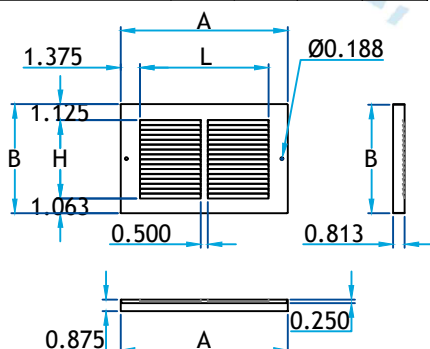

Description

Retour Mural utilisé pour installation sur un mur

Fabrication en acier .030 prépeint blanc

Retour de plancher

Code Produit	A	B	L	H
6747_6X8_AC.030BL	9 7/8	7 3/4	7 1/4	5 1/2
6747_6X10_AC.030BL	11 7/8	7 3/4	9 1/4	5 1/2
6747_6X12_AC.030BL	13 3/4	7 3/4	11 1/4	5 1/2
6747_6X14_AC.030BL	15 3/4	7 3/4	13 1/4	5 1/2
6747_6X16_AC.030BL	17 5/8	7 3/4	15	5 1/2
6747_6X18_AC.030BL	19 3/4	7 3/4	17 1/8	5 1/2
6747_6X20_AC.030BL	21 5/8	7 3/4	19	5 1/2
6747_6X24_AC.030BL	25 5/8	7 3/4	23	5 1/2
6747_6X30_AC.030BL	31 5/8	7 3/4	29	5 1/2
6747_8X8_AC.030BL	9 7/8	9 3/8	7 1/4	7 3/4
6747_8X10_AC.030BL	11 7/8	9 3/8	9 1/4	7 3/4
6747_8X12_AC.030BL	13 3/4	9 3/8	11 1/4	7 3/4
6747_8X14_AC.030BL	15 3/4	9 3/8	13 1/4	7 3/4
6747_8X16_AC.030BL	17 5/8	9 3/8	15	7 3/4
6747_8X18_AC.030BL	19 3/4	9 3/8	17 1/8	7 3/4
6747_8X20_AC.030BL	21 5/8	9 3/8	19	7 3/4
6747_8X24_AC.030BL	25 5/8	9 3/8	23	7 3/4
6747_8X30_AC.030BL	31 5/8	9 3/8	29	7 3/4

Informations supplémentaires

Disponible en gauge et dimension standard seulement

Pour référence seulement

www.lmi-caf.com

325, Grande Caroline, Rougemont, QC J0L 1M0

Montréal: 514-878-9675 | Rougemont: 450-469-4935 | Fax: 450-469-4786