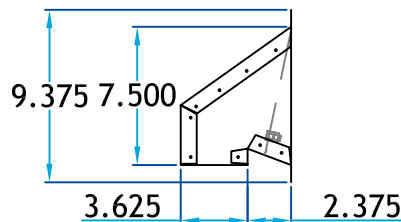

## Description

Chapeau seulement pour clapet mural rectangulaire utilisé pour l'évacuation d'air pour cuisinière munie d'un système d'évacuation intégré. Empêche l'infiltration d'air et d'eau grâce à leur volet à contrepoids ajustable

### Chapeau seulement

Code Produit	Dimension
	A
7093C_3.25X10_A.025BL	Voir dimensions au plan
7093C_3.25X10_G26	