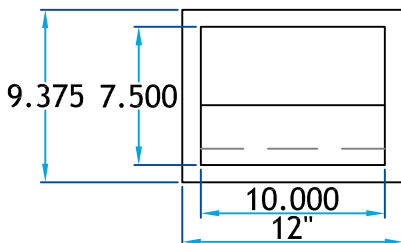

## Description

Chapeau seulement pour clapet mural rectangulaire utilisé pour l'évacuation d'air pour cuisinière munie d'un système d'évacuation intégré. Empêche l'infiltration d'air et d'eau grâce à leur volet à contrepoids ajustable

### Chapeau seulement

Code Produit	Dimension
	A
7093C_3.25X10_A.025BL	Voir dimensions au plan
7093C_3.25X10_G26	