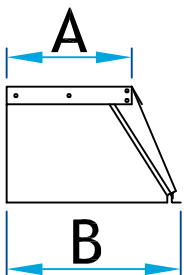

Description

Clapet anti-retour utilisé généralement pour éviter l'infiltration d'air froid ou chaud provenant de l'extérieur de pénétrer dans la maison

Clapet anti-retour galvanisé

Code Produit	Dimension			
	A	B	C	D
7190_3-3/16X9-7/8_G26_EMB	3 ½	4 7/8	3 ¼	10
7190_3-3/16X9-7/8_G26_VR	3 ½	4 7/8	3 ¼	10