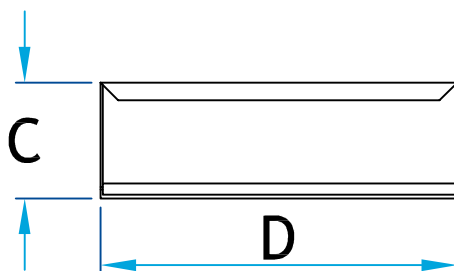

Description

Clapet anti-retour utilisé généralement pour éviter l'infiltration d'air froid ou chaud provenant de l'extérieur de pénétrer dans la maison

Clapet anti-retour galvanisé

Code Produit	Dimension			
	A	B	C	D
7190_3-3/16X9-7/8_G26_EMB	3 ½	4 7/8	3 ¼	10
7190_3-3/16X9-7/8_G26_VR	3 ½	4 7/8	3 ¼	10