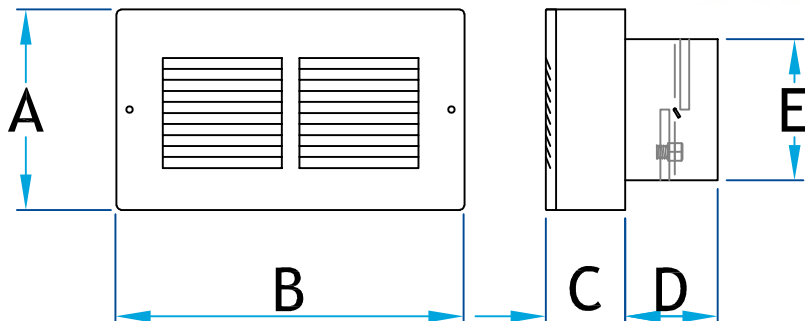

Description

Évent d'avant toit en aluminium

Fabrication en galvanisé avec grille modèle 6740 aluminium prépeint blanc

Event d'avant-toit aluminium

Code Produit	Dimension					Grille 6740
	A	B	C	D	E	
7390_4_A.025BL	5 ¾	9 7/8	2 ¼	2 5/8	4	4x8
7390_6_A.025BL	7 ¾	13 ¾	2 ¼	2 5/8	5	6x12
7390_7_A.025BL	7 ¾	13 ¾	2 ¼	2 5/8	6	6x12
7390_8_A.025BL	9 ¾	15 ½	2 ¼	2 5/8	8	8x14

Informations supplémentaires

Disponible en gauge et dimension standard seulement

Pour référence seulement

www.lmi-caf.com

325, Grande Caroline, Rougemont, QC J0L 1M0

Montréal: 514-878-9675 | Rougemont: 450-469-4935 | Fax: 450-469-4786