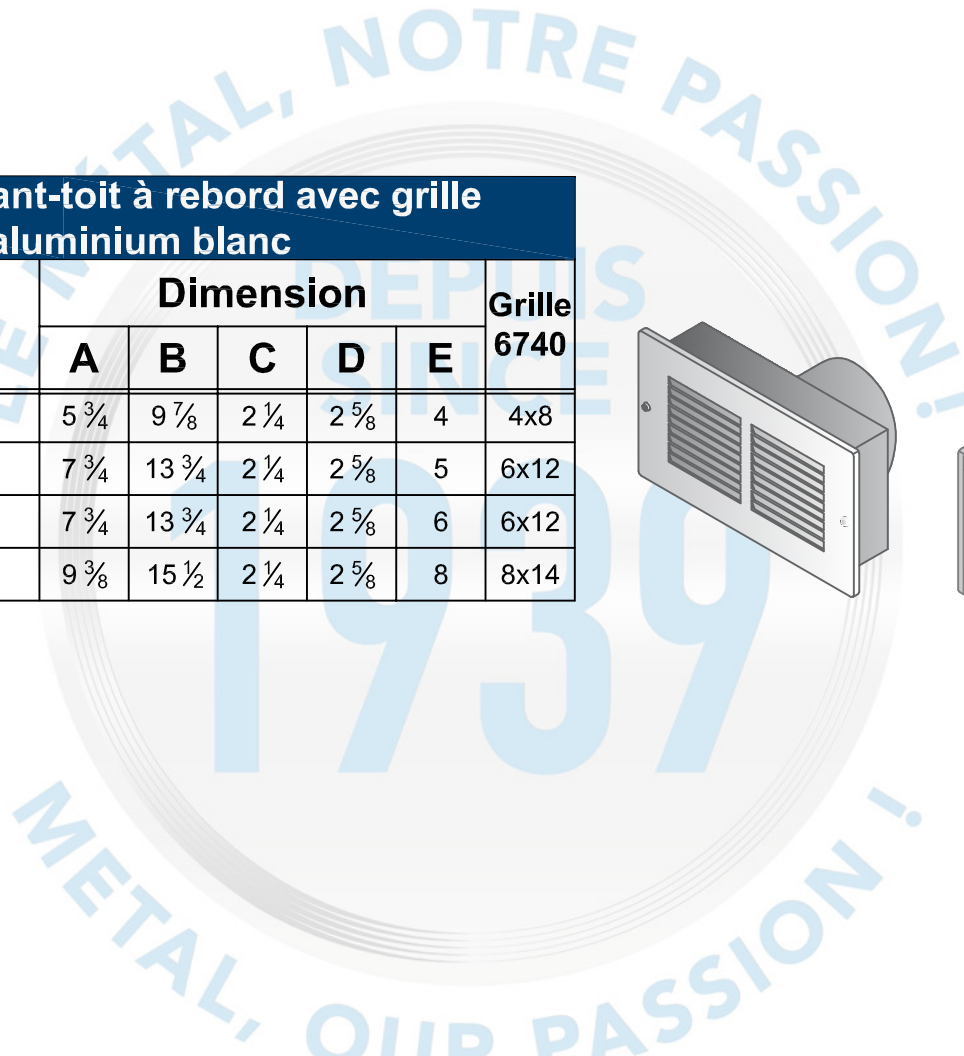

#7390F - Event d'avant-toit à rebord avec grille aluminium blanc

Fabriqué au Québec

Description

Évent d'avant toit à rebord avec grille aluminium blanc

Fabrication en galvanisé avec grille modèle 6740 aluminium prépeint blanc

Event d'avant-toit à rebord avec grille aluminium blanc

Code Produit	Dimension					Grille 6740
	A	B	C	D	E	
7390F_4_A.025BL	5 ¾	9 7/8	2 ¼	2 5/8	4	4x8
7390F_5_A.025BL	7 ¾	13 ¾	2 ¼	2 5/8	5	6x12
7390F_6_A.025BL	7 ¾	13 ¾	2 ¼	2 5/8	6	6x12
7390F_8_A.025BL	9 ¾	15 ½	2 ¼	2 5/8	8	8x14