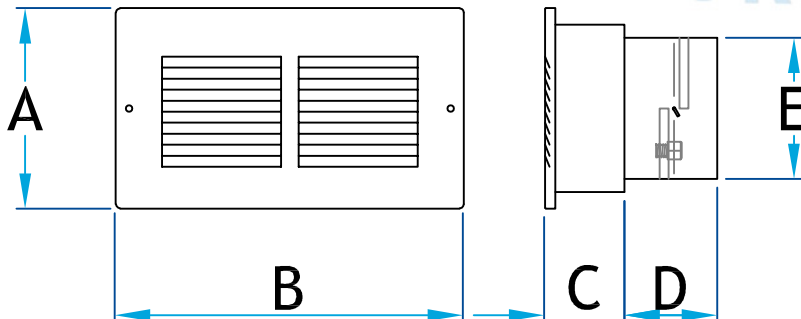

#7390F - Event d'avant-toit à rebord avec grille aluminium blanc

Fabriqué au Québec

Description

Évent d'avant toit à rebord avec grille aluminium blanc

Fabrication en galvanisé avec grille modèle 6740 aluminium prépeint blanc

Event d'avant-toit à rebord avec grille aluminium blanc

Code Produit	Dimension					Grille 6740
	A	B	C	D	E	
7390F_4_A.025BL	5 ¾	9 7/8	2 ¼	2 5/8	4	4x8
7390F_5_A.025BL	7 ¾	13 ¾	2 ¼	2 5/8	5	6x12
7390F_6_A.025BL	7 ¾	13 ¾	2 ¼	2 5/8	6	6x12
7390F_8_A.025BL	9 ¾	15 ½	2 ¼	2 5/8	8	8x14