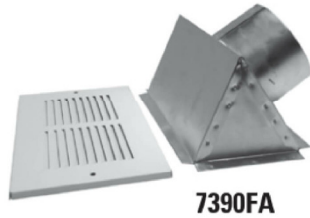

Description

Évent d'avant toit à rebord et angle avec grille aluminium blanc

Fabrication en galvanisé avec grille modèle 6740 aluminium prépeint blanc

Event d'avant-toit à rebord et angle avec grille aluminium blanc

Code Produit	Dimension					Grille 6740
	A	B	C	D	E	
7390FA_4_A.025BL	5 ¾	9 7/8	2 ¼	2 5/8	4	4x8
7390FA_5_A.025BL	7 ¾	13 ¾	2 ¼	2 5/8	5	6x12
7390FA_6_A.025BL	7 ¾	13 ¾	2 ¼	2 5/8	6	6x12
7390FA_8_A.025BL	9 ¾	15 ½	2 ¼	2 5/8	8	8x14