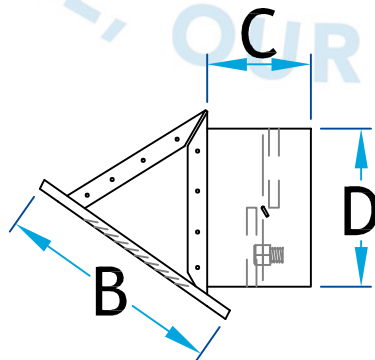

Description

Évent d'avant toit à rebord et angle avec grille aluminium blanc

Fabrication en galvanisé avec grille modèle 6740 aluminium prépeint blanc

Event d'avant-toit à rebord et angle avec grille aluminium blanc

Code Produit	Dimension					Grille 6740
	A	B	C	D	E	
7390FA_4_A.025BL	5 ¾	9 7/8	2 ¼	2 5/8	4	4x8
7390FA_5_A.025BL	7 ¾	13 ¾	2 ¼	2 5/8	5	6x12
7390FA_6_A.025BL	7 ¾	13 ¾	2 ¼	2 5/8	6	6x12
7390FA_8_A.025BL	9 ¾	15 ½	2 ¼	2 5/8	8	8x14