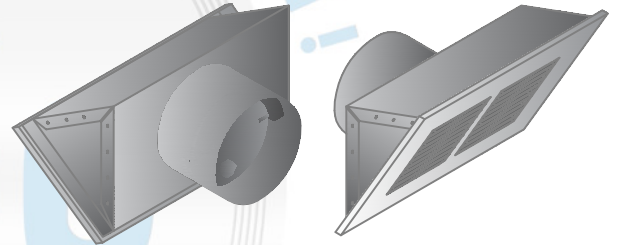

Description

Évent d'avant toit à rebord et angle avec grille aluminium blanc

Fabrication en galvanisé avec grille modèle 6740 aluminium prépeint blanc

Event d'avant-toit à rebord et angle avec grille aluminium blanc

Code Produit	Dimension					Grille 6740
	A	B	C	D	E	
7390FA_4_A.025BL	5 ¾	9 7/8	2 ¼	2 5/8	4	4x8
7390FA_5_A.025BL	7 ¾	13 ¾	2 ¼	2 5/8	5	6x12
7390FA_6_A.025BL	7 ¾	13 ¾	2 ¼	2 5/8	6	6x12
7390FA_8_A.025BL	9 ¾	15 ½	2 ¼	2 5/8	8	8x14