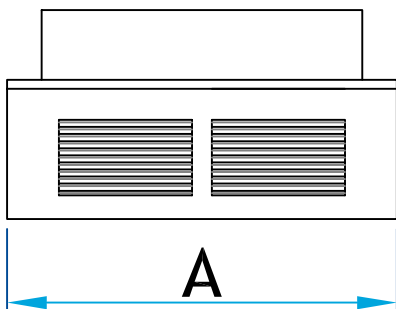

Description

Évent d'avant toit à rebord et angle avec grille aluminium blanc

Fabrication en galvanisé avec grille modèle 6740 aluminium prépeint blanc

Event d'avant-toit à rebord et angle avec grille aluminium blanc

Code Produit	Dimension					Grille 6740
	A	B	C	D	E	
7390FA_4_A.025BL	5 ¾	9 7/8	2 ¼	2 5/8	4	4x8
7390FA_5_A.025BL	7 ¾	13 ¾	2 ¼	2 5/8	5	6x12
7390FA_6_A.025BL	7 ¾	13 ¾	2 ¼	2 5/8	6	6x12
7390FA_8_A.025BL	9 ¾	15 ½	2 ¼	2 5/8	8	8x14