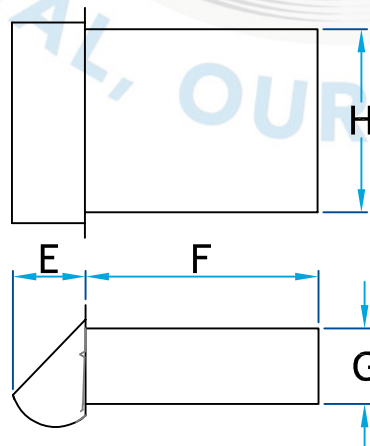

## Description

Clapet anti-retour utilisé généralement comme sortie d'air d'une hotte de cuisine pour installation sur un mur

Fabrication en Acier galvanisé et Acier satiné

### Sortie avec clapet

Code Produit	Dimension							
	A	B	C	D	E	F	G	H
7393_5_G26	5 ¼	12	4 ¾	10 ¾	3 ⅛	5	3 ¼	10
7393_10_G26	5 ¼	12	4 ¾	10 ¾	3 ⅛	5	3 ¼	10
7393_12_G26	5 ¼	12	4 ¾	10 ¾	3 ⅛	5	3 ¼	10

## Informations supplémentaires

Disponible en gauge et dimension standard seulement

**\*Pour référence seulement\***

[www.lmi-caf.com](http://www.lmi-caf.com)

325, Grande Caroline, Rougemont, QC J0L 1M0

Montréal: 514-878-9675 | Rougemont: 450-469-4935 | Fax: 450-469-4786