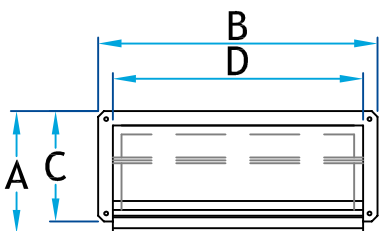

## Description

Clapet anti-retour utilisé généralement comme sortie d'air d'une hotte de cuisine pour installation sur un mur

Fabrication en Acier galvanisé et Acier satiné

### Sortie avec clapet

Code Produit	Dimension							
	A	B	C	D	E	F	G	H
7393_5_G26	5 ¼	12	4 ¾	10 ¾	3 ⅛	5	3 ¼	10
7393_10_G26	5 ¼	12	4 ¾	10 ¾	3 ⅛	5	3 ¼	10
7393_12_G26	5 ¼	12	4 ¾	10 ¾	3 ⅛	5	3 ¼	10