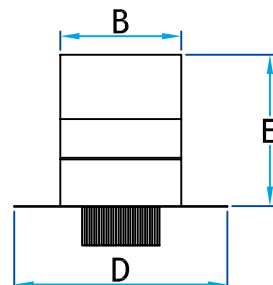

AVEC COLLET SUR DEMANDE

Informations supplémentaires

Disponible en gauge supérieur et dimension personnalisé sur demande

Fabrication en acier galvanisé ou autre métaux sur demande

Pour référence seulement

www.lmi-caf.com

325, Grande Caroline, Rougemont, QC J0L 1M0

Montréal: 514-878-9675 | Rougemont: 450-469-4935 | Fax: 450-469-4786