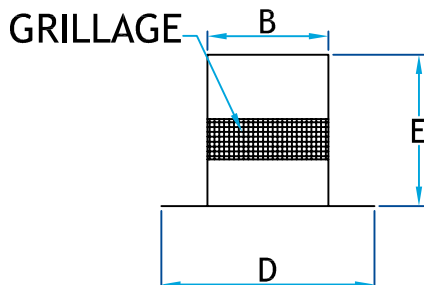

AVEC GRILLAGE SUR DEMANDE