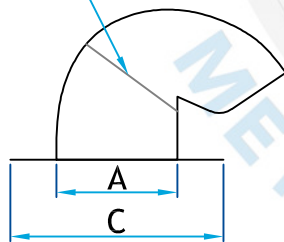

Description

Chatière pour évacuer l'air sur le toit

Disponible avec grillage 1/4 x 1/4 et/ou collet sur demande (voir dessins)

Chatière galvanisée avec clapet

Code Produit	Dimension				
	A	B	C	D	E
7400_6x6_G28	6 ¼	6 ¼	11	11	7 7/8
7400_6x8_G28	6 ¼	8 ¼	11	13	7 ¾
7400_3.25x10_G28	6 ¼	10 5/8	12 ½	15 ½	8 ¾
7400_10x10_G28	10 ¾	10 ¾	17 ¾	15	9 ¾

STANDARD

AVEC GRILLAGE SUR DEMANDE

AVEC COLLET SUR DEMANDE

VOLET

AVEC GRILLAGE SUR DEMANDE

AVEC COLLET SUR DEMANDE

Informations supplémentaires

Disponible en gauge supérieur et dimension personnalisé sur demande

Fabrication en acier galvanisé ou autre métaux sur demande

Pour référence seulement

www.lmi-caf.com

325, Grande Caroline, Rougemont, QC J0L 1M0

Montréal: 514-878-9675 | Rougemont: 450-469-4935 | Fax: 450-469-4786