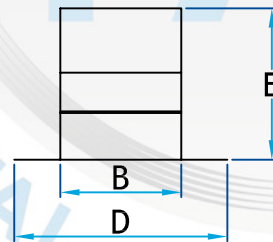

Description

Chatière pour évacuer l'air sur le toit

Disponible avec grillage 1/4 x 1/4 et/ou collet sur demande (voir dessins)

Chatière galvanisée avec clapet

Code Produit	Dimension				
	A	B	C	D	E
7400_6x6_G28	6 ¼	6 ¼	11	11	7 7/8
7400_6x8_G28	6 ¼	8 ¼	11	13	7 ¾
7400_3.25x10_G28	6 ¼	10 5/8	12 ½	15 ½	8 ¾
7400_10x10_G28	10 ¾	10 ¾	17 ¾	15	9 ¾

STANDARD

AVEC GRILLAGE SUR DEMANDE

AVEC COLLET SUR DEMANDE

VOLET

AVEC GRILLAGE SUR DEMANDE

AVEC COLLET SUR DEMANDE

Informations supplémentaires

Disponible en gauge supérieur et dimension personnalisé sur demande

Fabrication en acier galvanisé ou autre métaux sur demande

Pour référence seulement

www.lmi-caf.com

325, Grande Caroline, Rougemont, QC J0L 1M0

Montréal: 514-878-9675 | Rougemont: 450-469-4935 | Fax: 450-469-4786