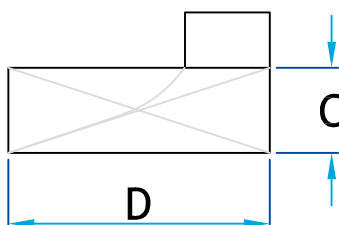

## Description

Coude inversé gauche utilisé pour acheminer la gaine emboîtable murale en partitions perpendiculaires vers la gaine principale

### Coude inversé gauche

Code Produit	Dimension			
	A	B	C	C
7454_3.25X10_G30	3 ¼	10	3 ¼	10