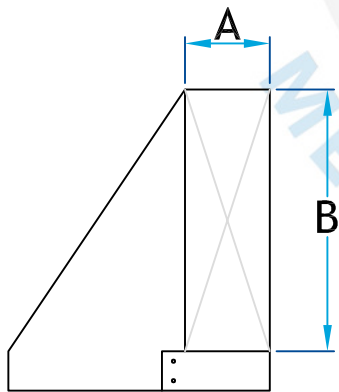

## Description

Coude inversé gauche utilisé pour acheminer la gaine emboîtable murale en partitions perpendiculaires vers la gaine principale

### Coude inversé gauche

Code Produit	Dimension			
	A	B	C	C
7454_3.25X10_G30	3 ¼	10	3 ¼	10