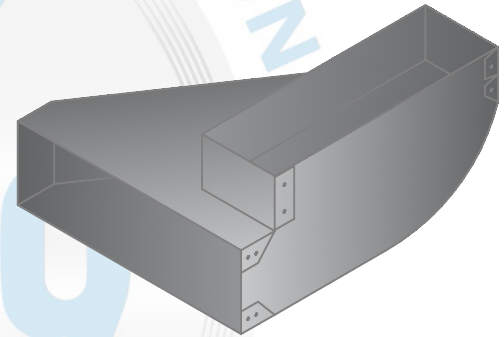

## Description

Coude inversé gauche utilisé pour acheminer la gaine emboîtable murale en partitions perpendiculaires vers la gaine principale

### Coude inversé gauche

Code Produit	Dimension			
	A	B	C	C
7454_3.25X10_G30	3 ¼	10	3 ¼	10