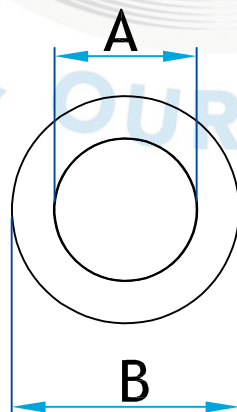

Description

Collet de cheminée utilisé pour s'adapter aux différents solins de toit et fournir une protection supplémentaire contre la neige et la pluie

Fabrication en acier Galvanisé

Collet de cheminée

Code Produit	Dimension		
	A	B	C
7819_4_G26	4	8	2
7819_5_G26	5	9	2
7819_6_G26	6	10	2
7819_7_G26	7	11	2
7819_8_G26	8	12	2
7819_9_G26	9	13	2
7819_10_G26	10	14	2
7819_12_G26	12	16	2
7819_14_G26	14	18	2