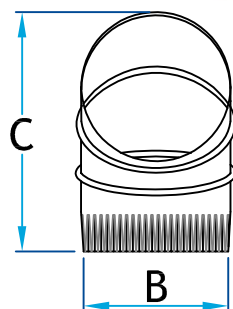

Description

Coude circulaire orientable 0° @ 90°, utilisé pour changer de direction la circulation d'air

Standard mâle / femelle

Fabrication en Aluminium

Coude orientable 90°

Code Produit	Dimension			
	A	B	C	D
8436_3_A.016	3	2 ⁷ / ₈	6 ³ / ₁₆	2 ⁷ / ₈
8436_4_A.016	4	3 ⁷ / ₈	6 ¹ / ₂	2 ⁷ / ₈
8436_5_A.016	5	4 ⁷ / ₈	8 ³ / ₁₆	2 ⁷ / ₈
8436_6_A.016	6	5 ⁷ / ₈	8 ⁵ / ₈	3
8436_7_A.025	7	6 ⁷ / ₈	9 ⁵ / ₈	3
8436_8_A.025	8	7 ⁷ / ₈	11 ¹ / ₄	3 ¹ / ₁₆
8436_9_A.025	9	8 ⁷ / ₈	11 ⁵ / ₈	3 ¹ / ₂
8436_10_A.025	10	9 ⁷ / ₈	13 ⁵ / ₈	4
8436_12_A.025	12	11 ⁷ / ₈	15 ¹ / ₂	3 ¹ / ₄