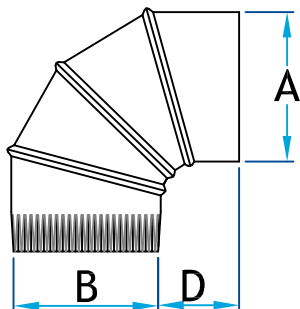

Description

Coude circulaire orientable 0° @ 90°, utilisé pour changer de direction la circulation d'air

Standard mâle / femelle

Fabrication en Aluminium

Coude orientable 90°

Code Produit	Dimension			
	A	B	C	D
8436_3_A.016	3	2 ⁷ / ₈	6 ³ / ₁₆	2 ⁷ / ₈
8436_4_A.016	4	3 ⁷ / ₈	6 ¹ / ₂	2 ⁷ / ₈
8436_5_A.016	5	4 ⁷ / ₈	8 ³ / ₁₆	2 ⁷ / ₈
8436_6_A.016	6	5 ⁷ / ₈	8 ⁵ / ₈	3
8436_7_A.025	7	6 ⁷ / ₈	9 ⁵ / ₈	3
8436_8_A.025	8	7 ⁷ / ₈	11 ¹ / ₄	3 ¹ / ₁₆
8436_9_A.025	9	8 ⁷ / ₈	11 ⁵ / ₈	3 ¹ / ₂
8436_10_A.025	10	9 ⁷ / ₈	13 ⁵ / ₈	4
8436_12_A.025	12	11 ⁷ / ₈	15 ¹ / ₂	3 ¹ / ₄