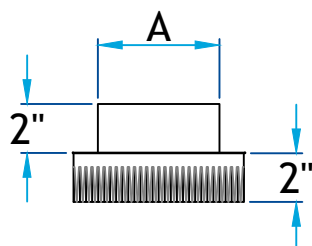

Augmentateur

Code Produit	Dimension	
	A	B
8446_3X4_A.025	3	4
8446_4X5_A.025	4	5
8446_5X6_A.025	5	6
8446_6X7_A.025	6	7
8446_7X8_A.025	7	8

DEPUIS
SINCE

1939

METAL, OUR PASSION!