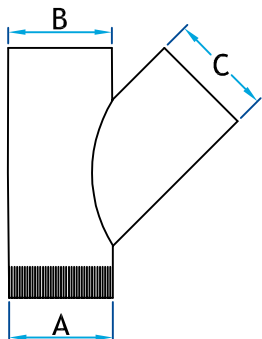

## Description

Utilisé comme embranchement en 45° pour raccorder 2 tuyaux ronds en angle

Fabrication en Aluminium

### Conduit en "Y"

Code Produit	Dimension			
	A	B	C	D
8469_inscrire	sur demande			